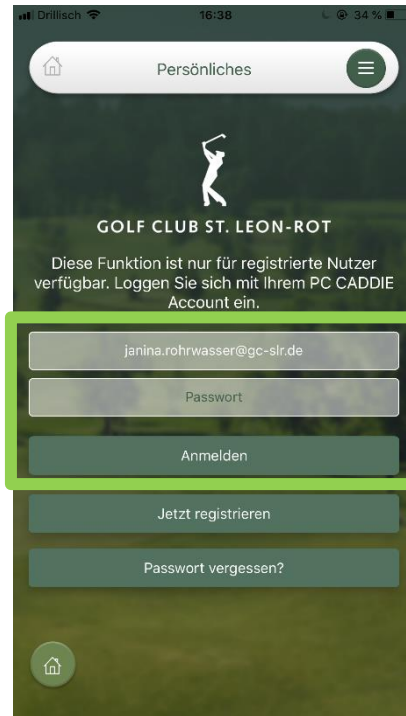

Wo kann ich meine DGV Mitgliedsnummer einsehen?

Schritt 1: Öffnen Sie die GC SLR App und klicken Sie auf den Button „Persönliches“.

Schritt 2a: Wenn Sie noch nicht in der App angemeldet sind, dann melden Sie sich bitte mit ihren persönlichen Zugangsdaten an.

Schritt 2b: Wenn Sie bereits angemeldet sind, klicken Sie auf den Button „Meine Daten“.

Schritt 3: Sie können nun Ihre persönlichen Daten einsehen.

Sie haben nun erfolgreich Ihre DGV Mitgliedsnummer eingesehen!