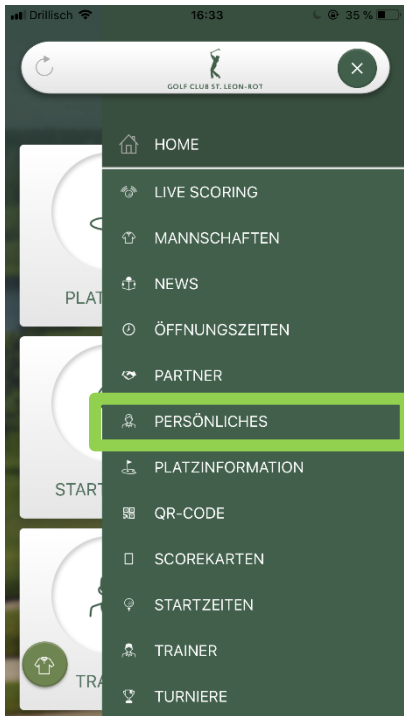

Wo kann ich meine DGV Mitgliedsnummer einsehen?

Schritt 1: Öffnen Sie die GC SLR App und klicken Sie auf den Button „Persönliches“.

Schritt 2a: Wenn Sie noch nicht in der App angemeldet sind, dann melden Sie sich bitte mit ihren persönlichen Zugangsdaten an.

Schritt 2b: Wenn Sie bereits angemeldet sind, klicken Sie auf den Button „Meine Daten“.

Schritt 3: Sie können nun Ihre persönlichen Daten einsehen.

Sie haben nun erfolgreich Ihre DGV Mitgliedsnummer eingesehen!