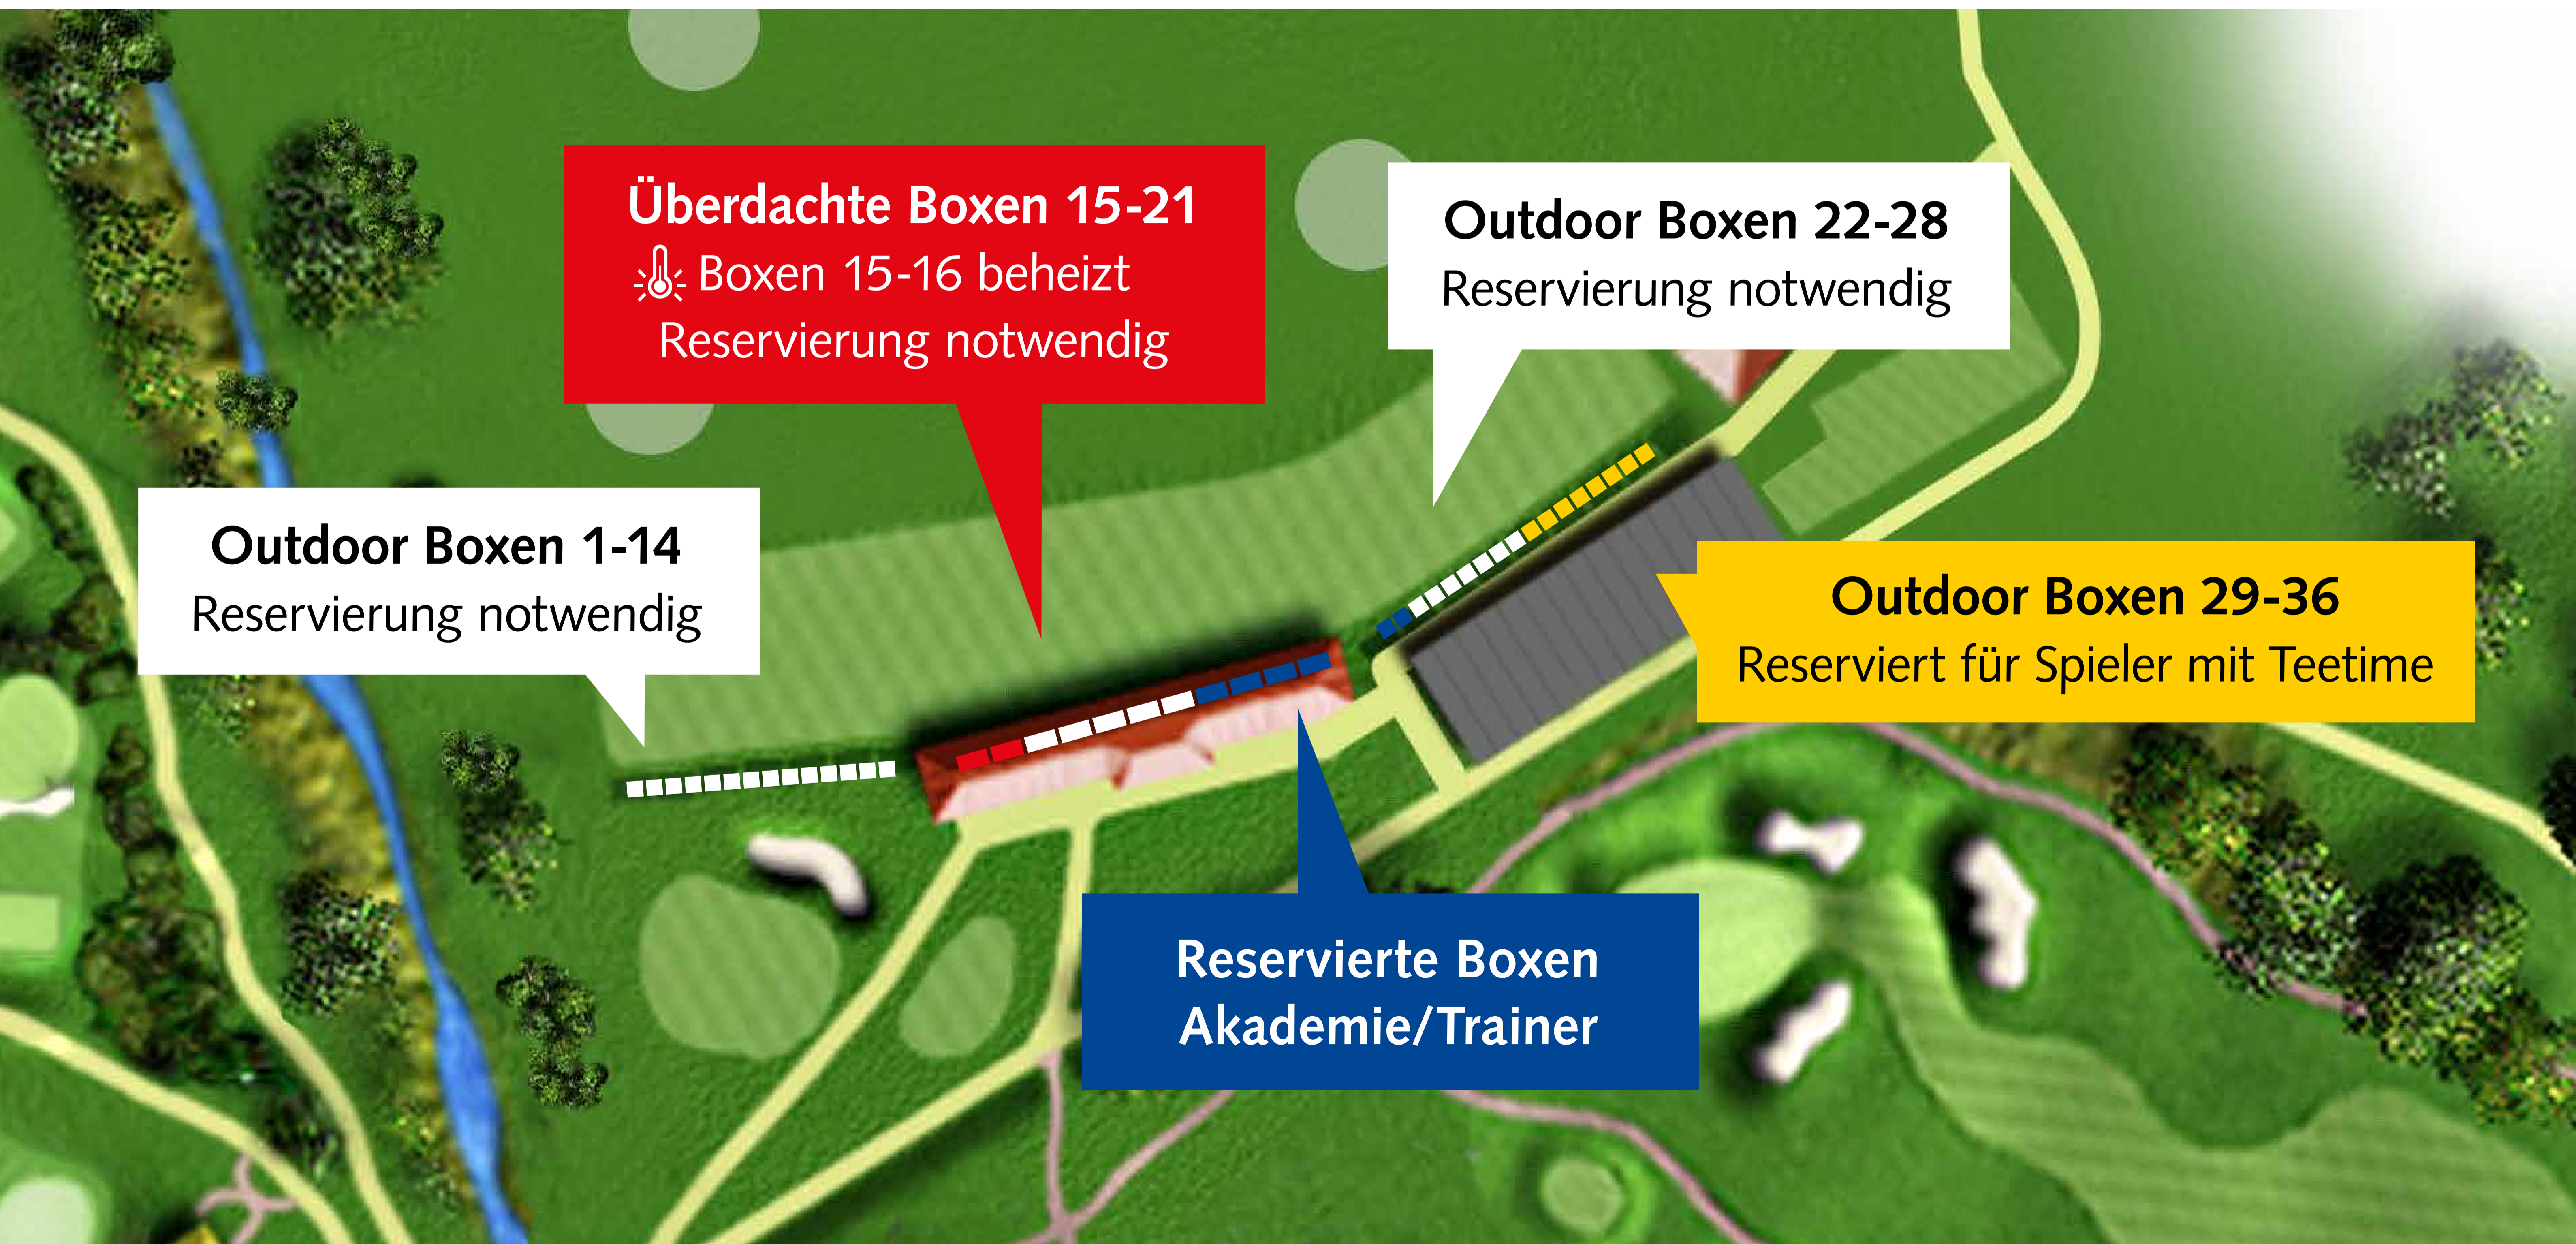

GOLF CLUB ST. LEON-ROT

Übersicht Abschläge Mitglieder Range (Wintersaison)

Überdachte Boxen 15-21

🔥 Boxen 15-16 beheizt
Reservierung notwendig

Outdoor Boxen 22-28

Reservierung notwendig

Outdoor Boxen 1-14

Reservierung notwendig

Outdoor Boxen 29-36

Reserviert für Spieler mit Teetime

**Reservierte Boxen
Akademie/Trainer**